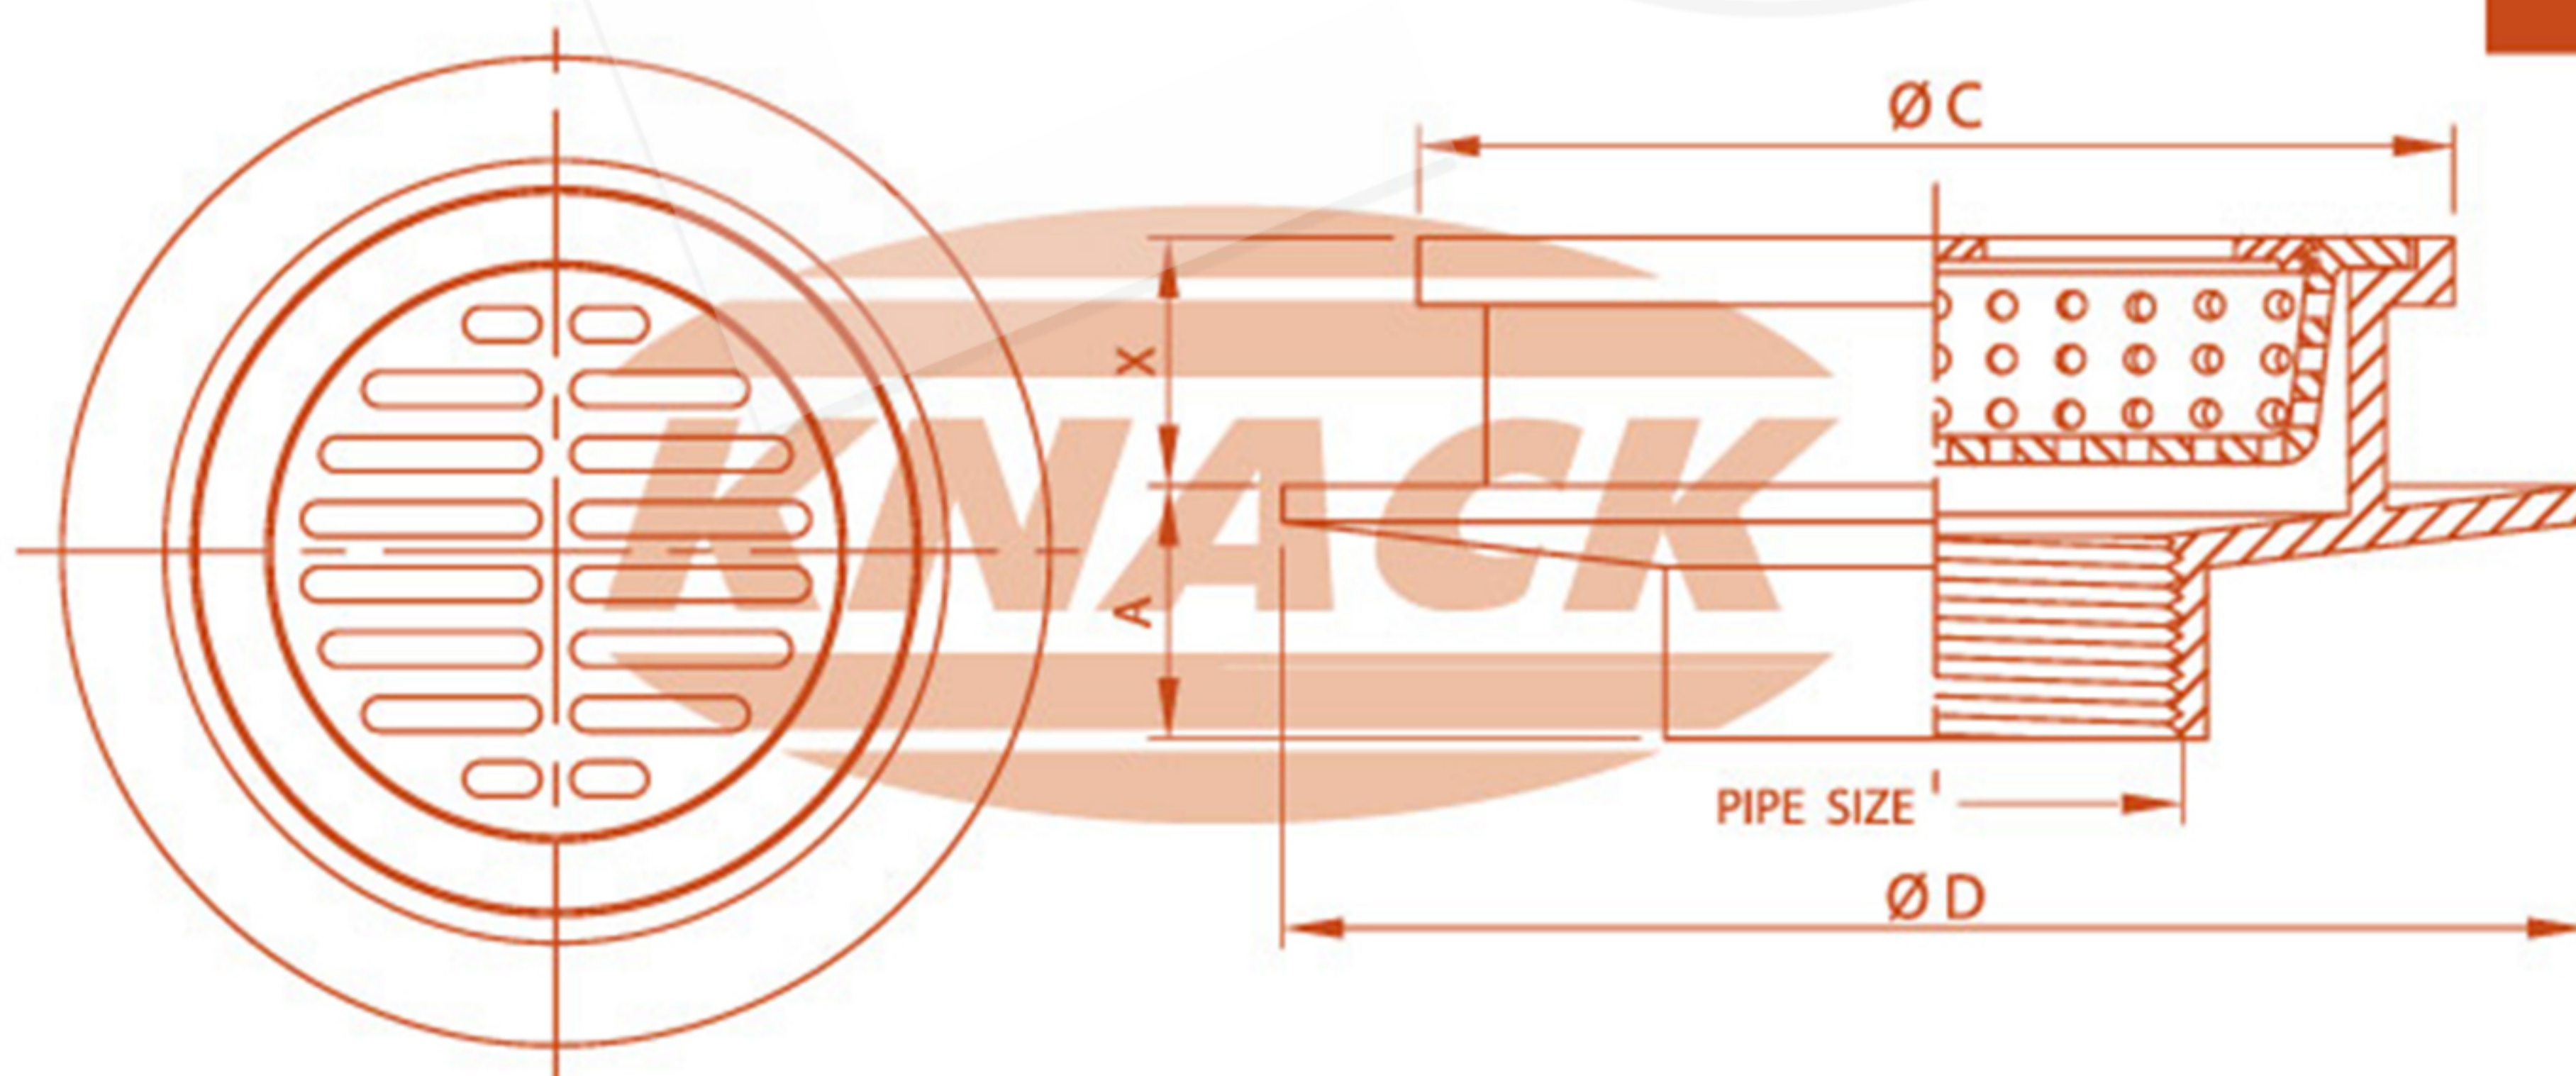

ROOF DRAIN

Wide Flanged Roof Drain Model 332

ชุดระบายน้ำหลังคาแบบเรียบ

- ตะแกรงระบายน้ำฟนทรงกลม (ทองเหลืองชุบโครเมียม)
- ฐานเหล็กหล่อมีปีกกันซึม
- มีตะกร้าดักผง
- สำหรับท่อขนาด 2", 2 1/2", 3", 4", 6"

ROOF DRAIN

DIMENSION IN MM.

WIDE FLANGED ROOF DRAIN MODEL : 332

ADJUSTABLE STRAINER

Pipe Size Inch	A	C	D	X	Free Area (mm. ²)
2	52	227	315	55	6000
2 1/2	52	227	315	59	6000
3	52	227	315	59	6000
4	52	227	315	59	6000
6	47	231	315	59	6000